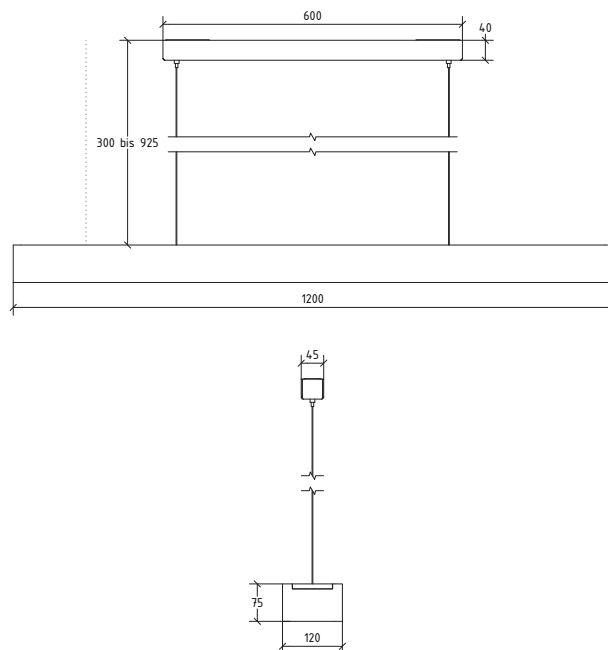

RGB

230 VAC

FUNK

IP 30

Energie

A++	} L E D
A+	
A	
B	
C	
D	
E	

TECHNISCHE DATEN

Farbtemperatur	2500K bis 7000K
RGB Spektrum	definierter RGB Farbraum
Lichtstrom	7.200 lm
Effizienz (LEDs)	100 lm/W
Farbwiedergabe CRI	90+
Lichtaustrittswinkel	65°
Dimmbereich	10 – 100 %
Betriebsspannung	220 – 240 V AC ± 10%
Leistungsaufnahme	80 W
Lebensdauer	50.000 h
Schutzart	IP 30
Schutzklasse	I
Einsatztemperatur	0 – 35 °C
Lagertemperatur	-20 – 60 °C
Gewicht	TBD
Prüfung / Zulassung	CE / RoHS
Montage / Anschluss	Deckenmontage 1~ N PE 230 VAC