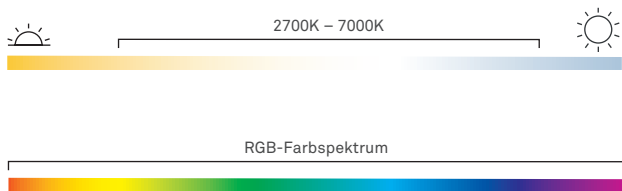

- Formschönes Design aus Massivholz
- Komplettlösung für biorhythmisches Licht
- Funktechnologie für einfache Integration
- Höhenverstellbar
- Keine Kabel oder Verschraubungen sichtbar
- Einstellbare Farbtemperatur 2.500 – 7.000 K
- Einstellbare RGB Farben
- LED-Lichtstrom 7.200 lm
- Hervorragende Farbwiedergabe Ra 90+
- Dimmbereich Weißlicht 10 – 100 %, RGB 0 – 100%
- Mikrocontrollergesteuertes LED-Management
- Integrierter Übertemperaturschutz
- Direkter Anschluss an 230 VAC
- Steuerungstechnologie Funk

RGB

230 VAC

FUNK

IP 30

Energie

A++	} L E D
A+	
A	
B	
C	
D	
E	

TECHNISCHE DATEN

Farbtemperatur	2500K bis 7000K
RGB Spektrum	definierter RGB Farbraum
Lichtstrom	7.200 lm
Effizienz (LEDs)	100 lm/W
Farbwiedergabe CRI	90+
Lichtaustrittswinkel	65°
Dimmbereich	10 – 100 %
Betriebsspannung	220 – 240 V AC ± 10%
Leistungsaufnahme	80 W
Lebensdauer	50.000 h
Schutzart	IP 30
Schutzklasse	I
Einsatztemperatur	0 – 35 °C
Lagertemperatur	-20 – 60 °C
Gewicht	TBD
Prüfung / Zulassung	CE / RoHS
Montage / Anschluss	Deckenmontage 1~ N PE 230 VAC